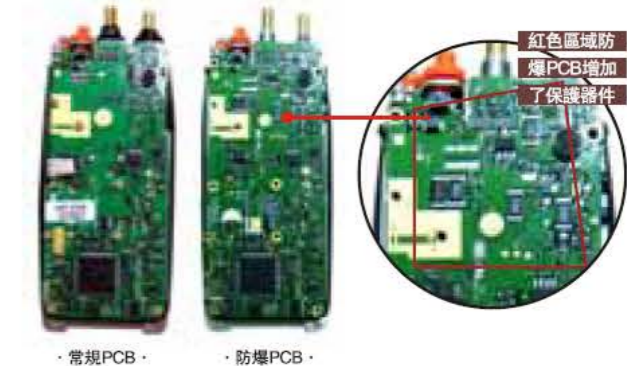

TC-700為您提供了多種安全保障功能，如單獨工作，安全檢測，倒放(可選)功能，即使您單獨工作在遠離組員的區域，TC-700都能為您提供安全可靠的通訊。

耳語功能

即使您用很小的聲音說話，對方也能聽到較大的聲音。

信道播報

開機及轉換信道時，對講機將自動播報當前的信道位置，讓您的使用更方便。

音質清晰

TC-700採用先進的技術，保證了用戶在各種嘈雜環境下也能清晰地通話。

HYT專有信令HDC2400™和HDC1200

HDC2400™是HYT提供的專有信令，由它組成的系統可以完成身份識別、呼叫計時和錄音、記錄查詢和統計，並能實現個呼、組呼、廣播、遙覽、狀態查詢、短消息、資料傳輸等功能。

HYT提供的HDC1200信令可相容MDC1200，可實現PTT ID(編碼)，緊急報警(編碼)，Radio check(解碼)，遙覽及喚醒(解碼)，個呼，組呼、廣播等功能。

強大的防爆功能

主機防爆優化設計

主機防爆保護設計包括

- Ⓐ 發射功率嚴格遵守國標和 ATEX 要求：<3.5W，採取軟件控制和硬件限制相結合的設計。即使在機器出現最不利的情况，發射功率都不會超過 3.5W 而產生危險。
- Ⓑ 針對喇叭，MIC 等較危險的儲能器件，增加限能元件。音頻功率輸出增加喇叭短路保護。
- Ⓒ 按鍵(如 PTT 等)、電源開關、信道開關、耳咪插座等機械觸點，增加限流器件。防止產生點火源。
- Ⓓ 針對電流大小不同的各電路部分，採用相應規格的超快速保險絲(IEC 認證)進行保護。當產品發生故障時，能及時切斷故障電路，避免點燃危險。保護用戶及環境的安全。